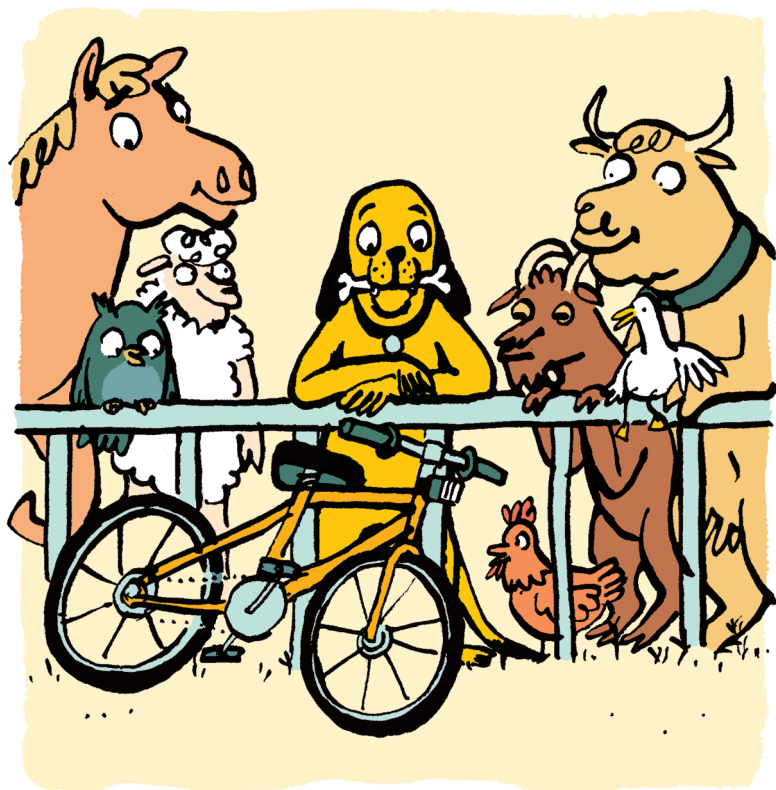

elle

ACTE 1

*Approchez, Mesdames
et Messieurs*

Ce matin, il y a foule au bord
du chemin.

Archie et ses amis ne veulent
pas manquer le spectacle.
C'est un spectacle de magie.

En fait, le spectacle, c'est Ninon
qui fait un tour à vélo.
« Oh ! elle va mettre son casque ! »
dit Archie en applaudissant.

« Il vaut mieux », approuve Vache,
« c'est dangereux, le vélo. »
« Oh ! elle s'est assise sur la selle ! »
dit Archie en applaudissant.

« C'est parti ! » lance Ninon.
« Oh ! Elle roule ! » dit Archie,
qui en oublie d'applaudir.
« Elle roule sans tomber ! »
s'enthousiasme Cochon.
« Magie ! » dit Mouton.
« Magie ! » répète Jument.