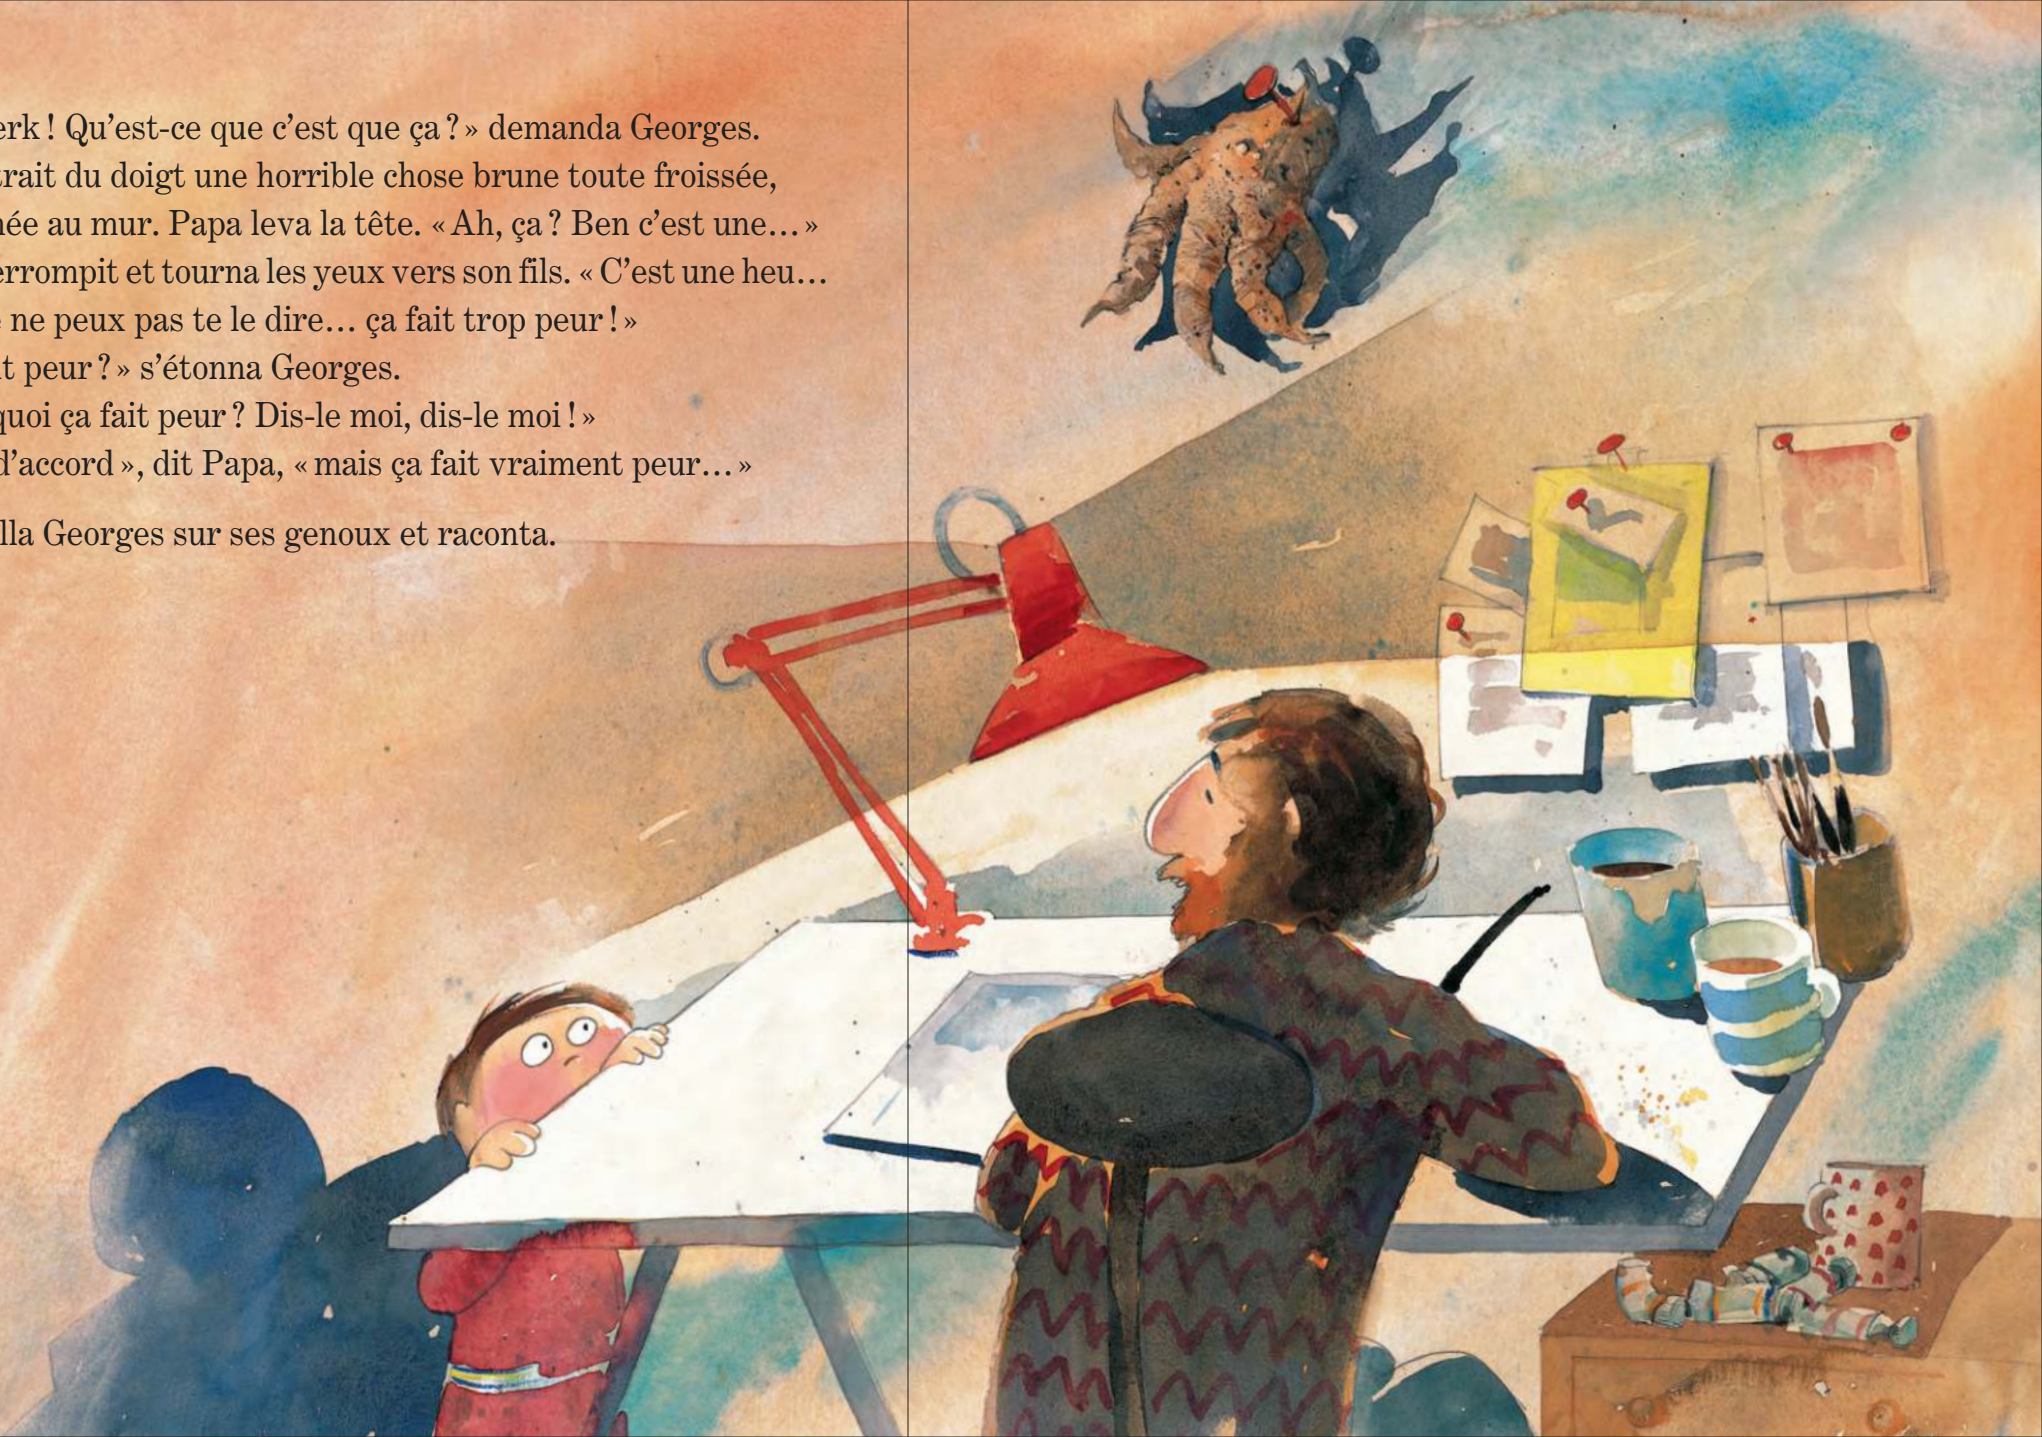

« Beeeerk ! Qu'est-ce que c'est que ça ? » demanda Georges.
Il montrait du doigt une horrible chose brune toute froissée,
accrochée au mur. Papa leva la tête. « Ah, ça ? Ben c'est une... »
Il s'interrompit et tourna les yeux vers son fils. « C'est une heu...
Non, je ne peux pas te le dire... ça fait trop peur ! »
« Ça fait peur ? » s'étonna Georges.
« Pourquoi ça fait peur ? Dis-le moi, dis-le moi ! »
« Bon, d'accord », dit Papa, « mais ça fait vraiment peur... »
Il installa Georges sur ses genoux et raconta.

« Hier soir, alors que nous étions tous endormis,
toi et ton frère, Maman et moi, je me suis réveillé en sursaut.
Assis dans mon lit, les yeux écarquillés, j'ai cru entendre
une sorte d'onduli ondula, tapoti tapota, caqueti caqueta.

Quelque chose, ou quelqu'un, se déplaçait sur le palier.
Je me suis glissé sans bruit hors du lit et j'ai écouté à la porte :
l'ondulant tapotement caquetant venait bien du couloir.

Je me suis précipité vers ta chambre sur la pointe des pieds.
La porte était entrouverte. J'ai jeté un coup d'œil furtif.
Aussitôt, mes cheveux se sont dressés sur ma tête comme
un seul homme. Glacé d'horreur, j'ai vu une énorme sorcière
vêtue d'un long manteau noir et coiffée d'un grand chapeau
pointu, qui se penchait au-dessus de vos petits lits.

À la faible lueur de votre lampe de chevet, je me rendis compte à quel point elle était affreuse. Elle lorgnait vos petites têtes endormies en faisant de monstrueuses grimaces et, entre ses rares dents vertes, s'échappait un grotesque glossement de satisfaction. Soudain, elle sortit de son manteau un grand sac dégoûtant et tendit sa longue main osseuse pour vous agripper.