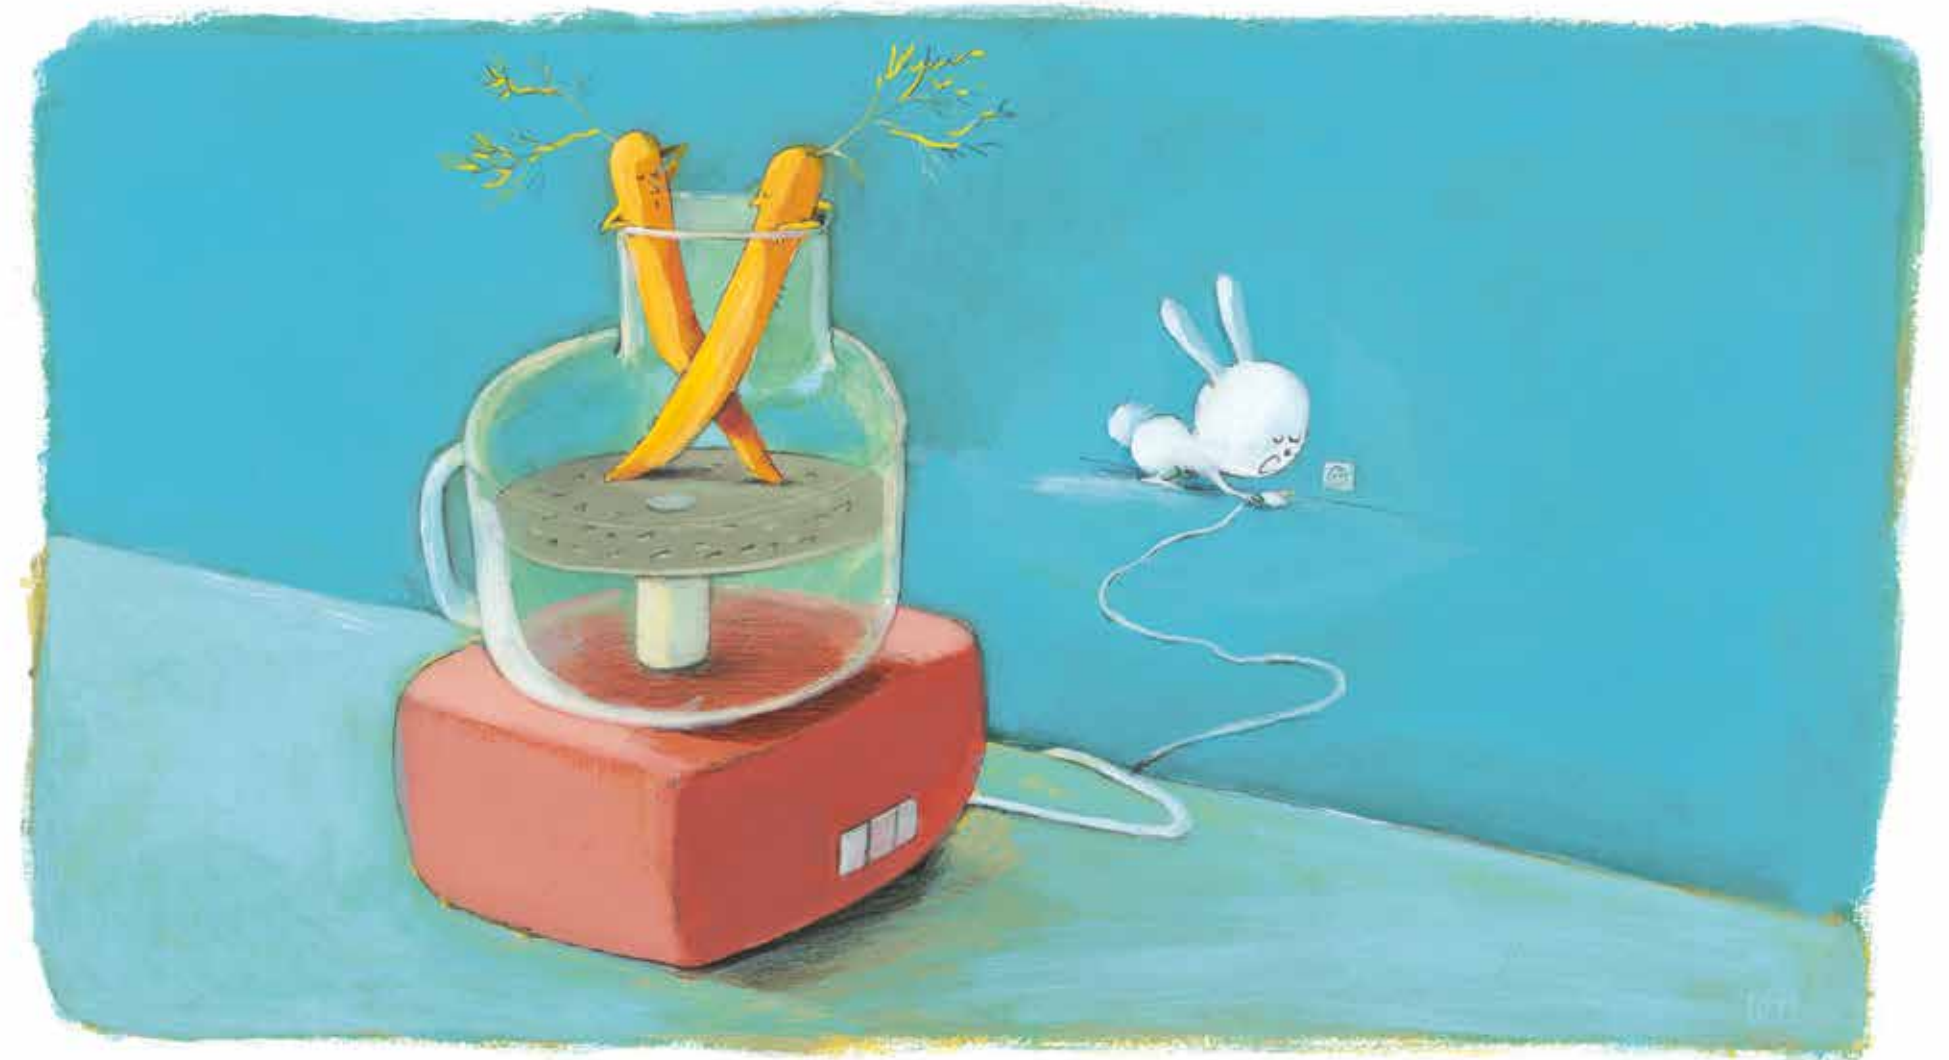

An illustration in a painterly style showing a man in a Superman costume (blue suit, red cape, yellow 'S' on chest) and glasses, walking on a sidewalk. He is holding the hand of a small child with a large, round, brown hairdo. The background consists of a light green wall and a yellowish ground. The overall style is soft and textured.

OLIVIER TALLEC

BONNE
journée

RUE DE SÈVRES

OLIVIER TALLEC

BONNE
journée

RUE DE SÈVRES

©

- Bougez pas les filles, je branche le jacuzzi.

- Guernica mon chaton ! Guernica !

Test : coucheriez vous avec votre meilleur ami?

a - j'en ai toujours rêvé

b - pourquoi pas mais au milieu d'un paysage incroyable

c - non, à moins de scénariser l'événement avec slip panthère et cris d'animaux.